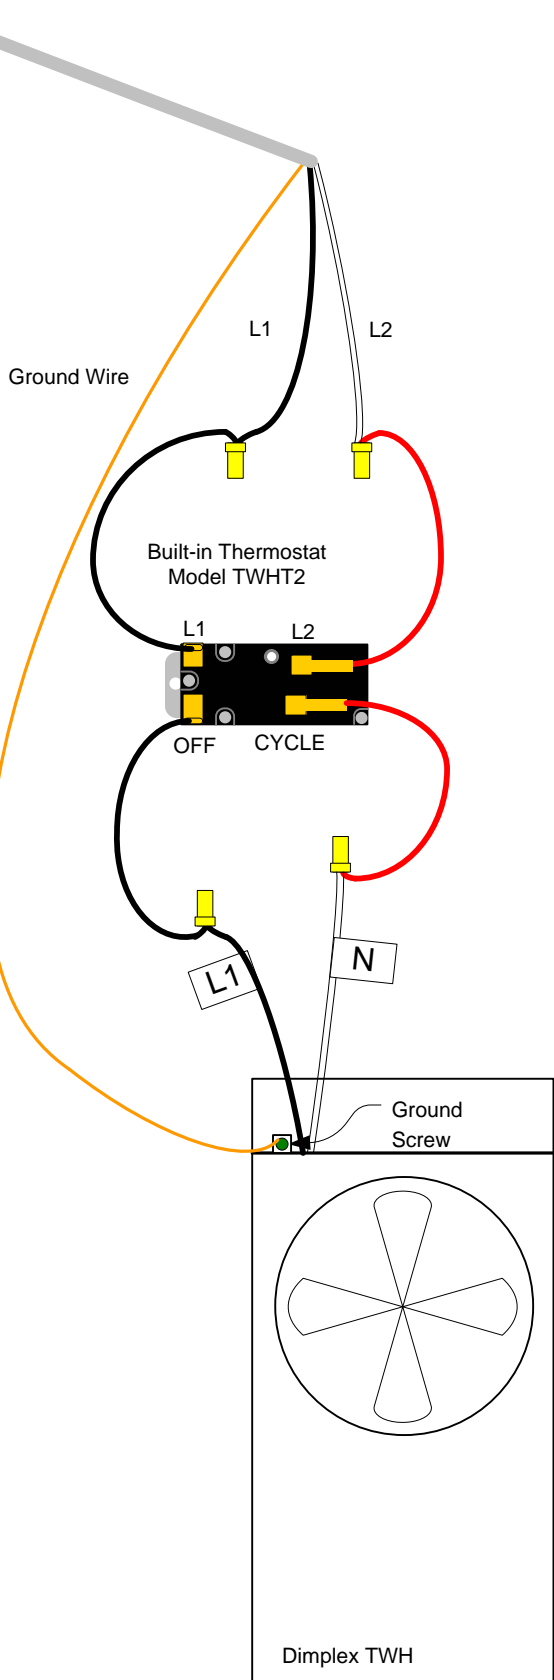

# Dimplex TWH1511CW

## 120 Volts

## 240 Volts